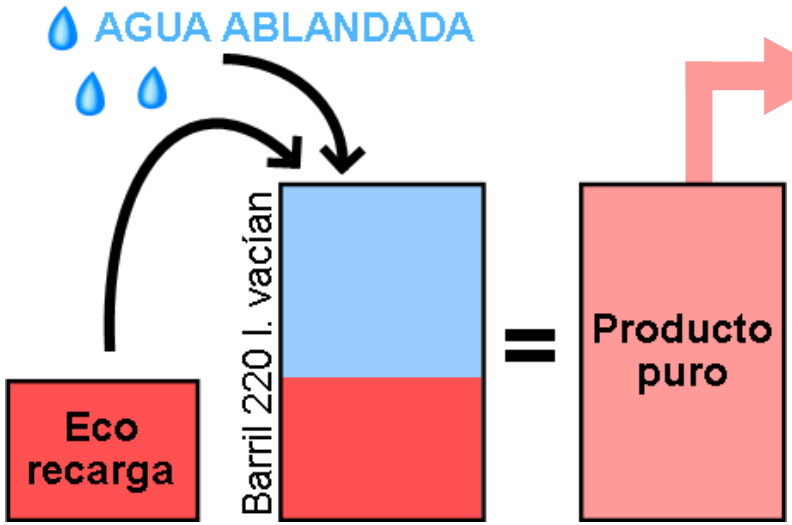

# QUICK'WASH ECO-RECARGA

## MÉTODO DE EMPLEO

A utilizar para limpieza de clichés y tintas difíciles & barnices offset.

Diluir el producto puro 5 a 10 veces para el aclarado de grupos impresores.

- Quick'Wash PREMIUM**  
 Eco-recarga 19 kg netos
- Quick'Wash BOOSTER**  
  Eco-recarga 19 kg netos
- Quick'Wash BOOSTER PLUS**  
  Eco-recarga 49 kg netos